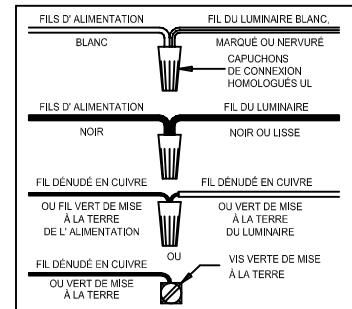

Instructions d'Assemblage et Installation

MISE EN GARDE: Lire les instructions avec soin et couper le courant au disjoncteur central avant de commencer l'installation.

AVERTISSEMENT - S'il y a d'autres mécanismes régulateurs qui s'emploient avec ce dispositif, suivre soigneusement les instructions pour satisfaire aux exigences NEC. Si vous avez des questions, consulter un électricien qualifié.

AVERTISSEMENT - Ce produit contient des composants chimiques qui selon L'état de Californie provoquent un cancer, des infirmités de naissance et (ou) du mal au système reproductif. Il faut laver les mains soigneusement après avoir installé, manipulé, nettoyé, ou autrement touché ce produit.

MISE EN GARDE - Le verre est toujours fragile; maniez le(s) composant(s) et/ou l' (les) ampoule(s) avec prudence.